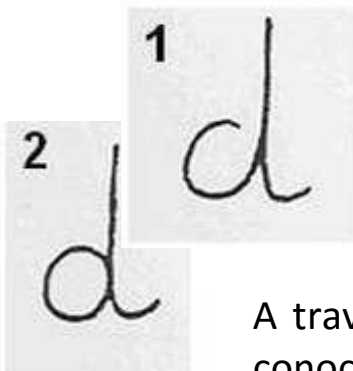

Miércoles 6 abril – 17h

Intensivo de GRAFOLOGIA en CETRES

*Mostrar nuestra personalidad  
a través de las letras reflejas*

¿QUÉ SON LAS LETRAS REFLEJAS?  
¿QUÉ NOS MUESTRAN DE LA PERSONALIDAD?

A través de la grafología analizamos al individuo. Podemos conocer los aspectos de la personalidad más instintivos, aquellos rasgos aprendidos o potenciados por el entorno familiar o social.

- **Los óvalos:** La síntesis de la personalidad, nuestro propio “ego”.
- **La “d”:** el intelecto y la creatividad.
- **El punto de la “i”** como muestra de precisión y atención.
- **La “r”** y la forma de canalizar la energía.
- **La “s”** y nuestra visión del mundo y flexibilidad.
- **La “t”** y nuestras dotes de liderazgo.